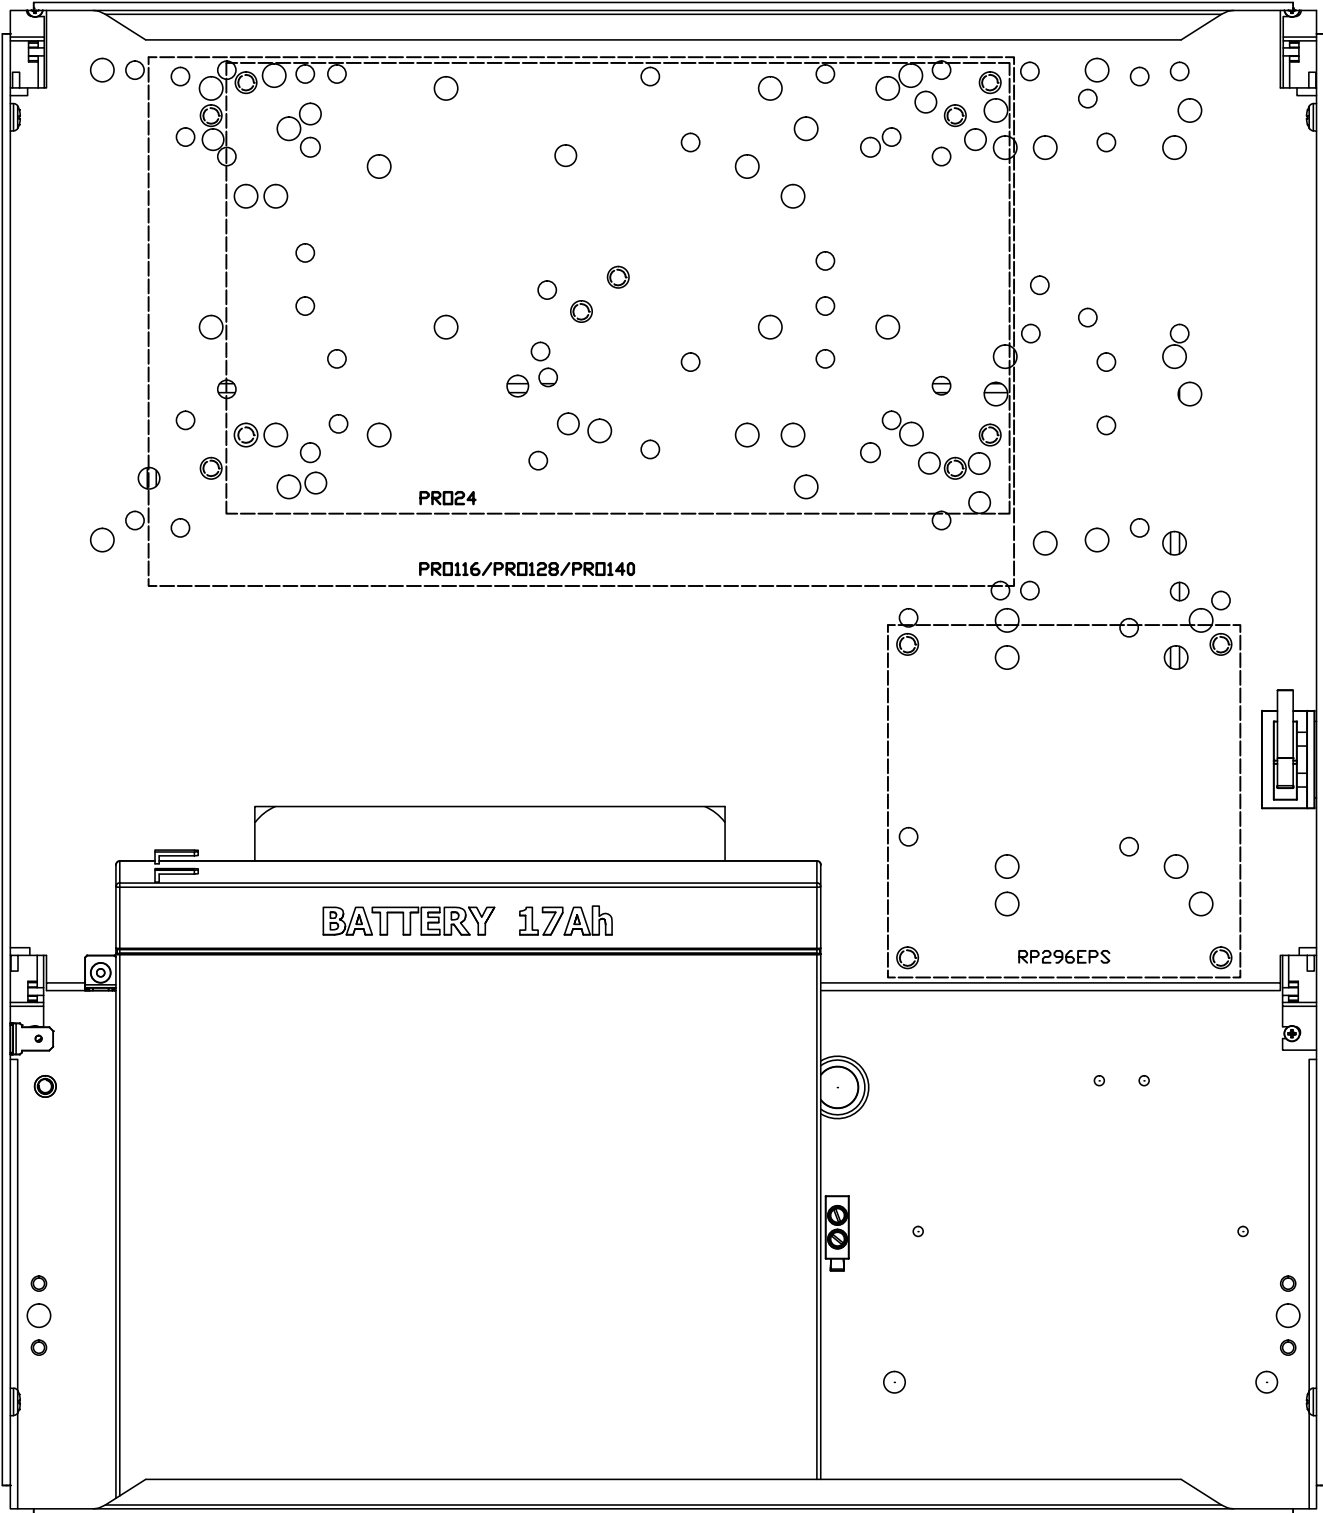

AWO510PU 17/40/M-F/PUSTA

RISCO